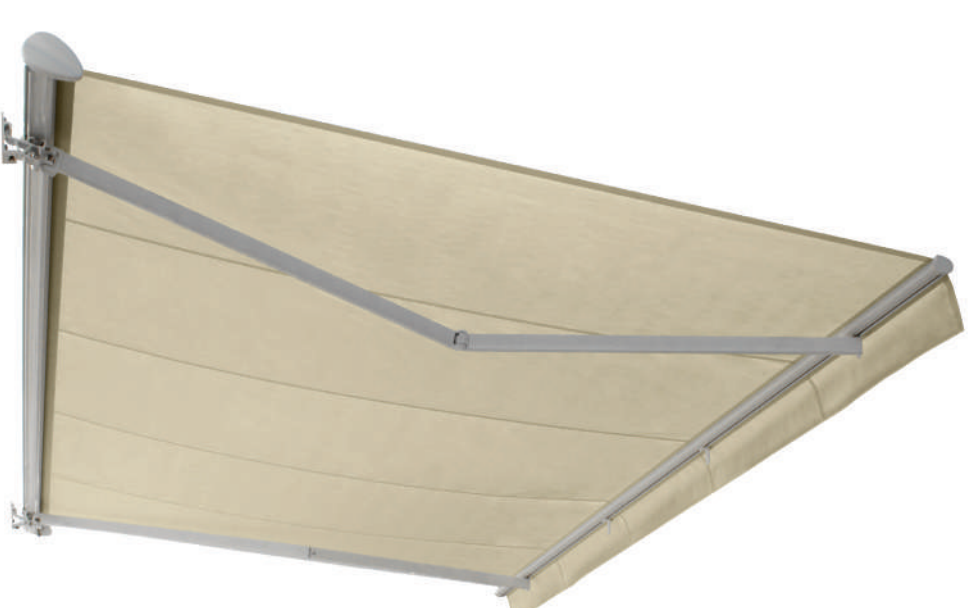

STORE BANNE SEMI COFFRE COVER LAQUÉ ANTHRACITE STRUCTURÉ

STORE BANNE SEMI COFFRE

Encombrement :

+ PRODUIT :

- Design compact
- Installation façade
- Encombrement réduit
- Optimisation du réglage d'inclinaison des bras
- Coffre, protège la toile en position fermée

Store bannne semi coffre COVER Armature aluminium laqué anthracite

Caractéristiques :

- Structure en aluminium extrudé laqué blanc satiné brillant ou gris anthracite structuré tube d'enroulement de diamètre 60mm assurant la rigidité du tube.
- Bras en aluminium avec câble en acier inoxydable, protégé par une gaine isolante. Testé plus de 6000 cycles (1 cycle = 1 ouverture et 1 fermeture)
- Manœuvre motorisée avec manœuvre de secours.
- Inclinaison de 0° à 50°

Fixation :

- Pose en façade

Dimensions :

- 4.00 x 3.00 m
- 5.00 x 3.00 m

Toile acrylique :

• Toile Acrylique teintée dans la masse, la couleur est imprégnée au cœur même de la fibre lors de sa fabrication, contrairement à d'autres fibres qui sont colorées par simple trempage. Ceci est la garantie de couleurs éclatantes et durables dans le temps. La toile subit un traitement spécifique qui la protège également des intempéries.