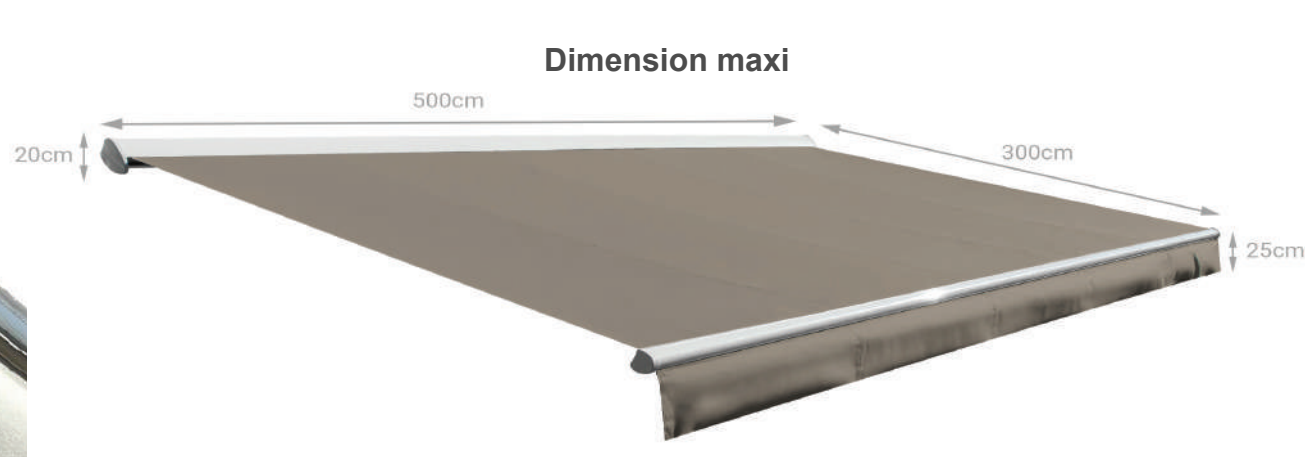

STORE BANNE SEMI COFFRE COVER LAQUÉ ANTHRACITE STRUCTURÉ

STORE BANNE SEMI COFFRE

Encombrement :

+ PRODUIT :

- Design compact
- Installation façade
- Encombrement réduit
- Optimisation du réglage d'inclinaison des bras
- Coffre, protège la toile en position fermée

Store bannne semi coffre COVER Armature aluminium laqué anthracite

Caractéristiques :

- Structure en aluminium extrudé laqué blanc satiné brillant ou gris anthracite structuré tube d'enroulement de diamètre 60mm assurant la rigidité du tube.
- Bras en aluminium avec câble en acier inoxydable, protégé par une gaine isolante. Testé plus de 6000 cycles (1 cycle = 1 ouverture et 1 fermeture)
- Manœuvre motorisée avec manœuvre de secours.
- Inclinaison de 0° à 50°

Fixation :

- Pose en façade

Dimensions :

- 4.00 x 3.00 m
- 5.00 x 3.00 m

Toile acrylique :

• Toile Acrylique teintée dans la masse, la couleur est imprégnée au cœur même de la fibre lors de sa fabrication, contrairement à d'autres fibres qui sont colorées par simple trempage. Ceci est la garantie de couleurs éclatantes et durables dans le temps. La toile subit un traitement spécifique qui la protège également des intempéries.