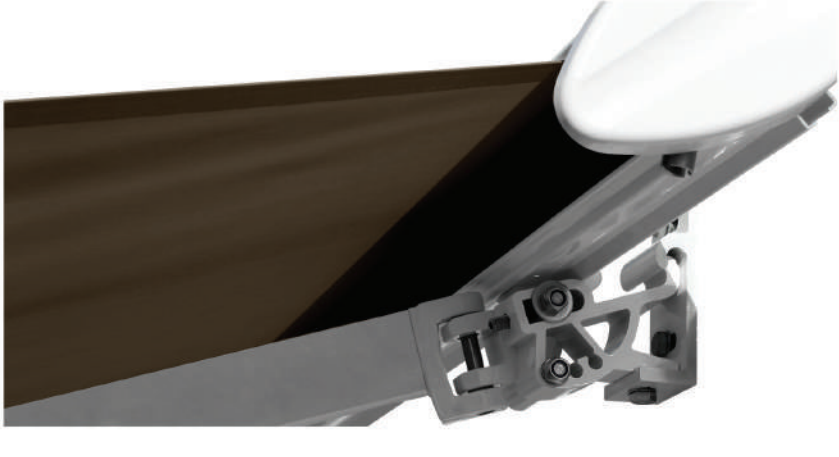

STORE BANNE SEMI COFFRE COVER LAQUÉ ANTHRACITE STRUCTURÉ

STORE BANNE SEMI COFFRE

Encombrement :

+ PRODUIT :

- Design compact
- Installation façade
- Encombrement réduit
- Optimisation du réglage d'inclinaison des bras
- Coffre, protège la toile en position fermée

Store bannne semi coffre COVER Armature aluminium laqué anthracite

Caractéristiques :

- Structure en aluminium extrudé laqué blanc satiné brillant ou gris anthracite structuré tube d'enroulement de diamètre 60mm assurant la rigidité du tube.
- Bras en aluminium avec câble en acier inoxydable, protégé par une gaine isolante. Testé plus de 6000 cycles (1 cycle = 1 ouverture et 1 fermeture)
- Manœuvre motorisée avec manœuvre de secours.
- Inclinaison de 0° à 50°

Fixation :

- Pose en façade

Dimensions :

- 4.00 x 3.00 m
- 5.00 x 3.00 m

Toile acrylique :

• Toile Acrylique teintée dans la masse, la couleur est imprégnée au cœur même de la fibre lors de sa fabrication, contrairement à d'autres fibres qui sont colorées par simple trempage. Ceci est la garantie de couleurs éclatantes et durables dans le temps. La toile subit un traitement spécifique qui la protège également des intempéries.

063G

071M

004B

Coloris standards :

• Le laquage ou revêtement de polymères est assuré par pulvérisation de poudre aspect téflonné qui vient se fixer par procédé électrostatique sur toute la surface des pièces et profilés. L'ensemble du profilé est ensuite chauffé de 180 à 210°. Cette opération permet de fixer et durcir la peinture sur toutes les surfaces des profilés aluminium. Une protection parfaite !