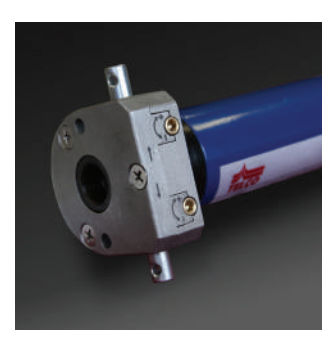

STORE BANNE SEMI COFFRE COVER LAQUÉ ANTHRACITE STRUCTURÉ

STORE BANNE SEMI COFFRE

Encombrement :

+ PRODUIT :

- Design compact
- Installation façade
- Encombrement réduit
- Optimisation du réglage d'inclinaison des bras
- Coffre, protège la toile en position fermée

Store bannne semi coffre COVER Armature aluminium laqué anthracite

Caractéristiques :

- Structure en aluminium extrudé laqué blanc satiné brillant ou gris anthracite structuré tube d'enroulement de diamètre 60mm assurant la rigidité du tube.
- Bras en aluminium avec câble en acier inoxydable, protégé par une gaine isolante. Testé plus de 6000 cycles (1 cycle = 1 ouverture et 1 fermeture)
- Manœuvre motorisée avec manœuvre de secours.
- Inclinaison de 0° à 50°

063G

071M

004B

Coloris standards :

• Le laquage ou revêtement de polymères est assuré par pulvérisation de poudre aspect téflonné qui vient se fixer par procédé électrostatique sur toute la surface des pièces et profilés. L'ensemble du profilé est ensuite chauffé de 180 à 210°. Cette opération permet de fixer et durcir la peinture sur toutes les surfaces des profilés aluminium. Une protection parfaite !

Anthracite structuré RAL7016

Blanc satiné RAL9010

Manœuvre :

Moteur filaire avec manœuvre de secours Ø45 mm

Interrupteur IP54

Télécommande

Automatisme

ombrazur