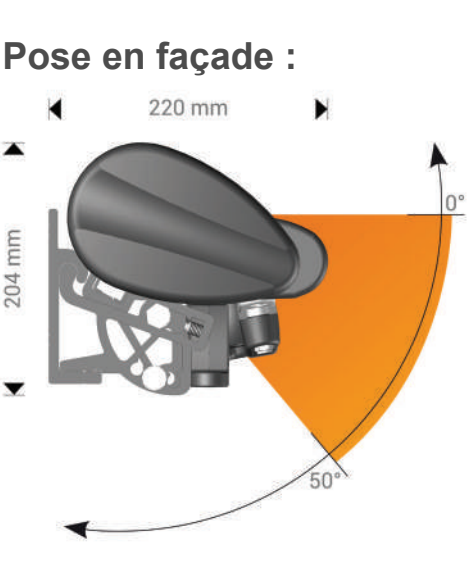

STORE BANNE SEMI COFFRE COVER LAQUÉ ANTHRACITE STRUCTURÉ

STORE BANNE SEMI COFFRE

Encombrement :

+ PRODUIT :

- Design compact
- Installation façade
- Encombrement réduit
- Optimisation du réglage d'inclinaison des bras
- Coffre, protège la toile en position fermée

Store bannne semi coffre COVER Armature aluminium laqué anthracite

Caractéristiques :

- Structure en aluminium extrudé laqué blanc satiné brillant ou gris anthracite structuré tube d'enroulement de diamètre 60mm assurant la rigidité du tube.
- Bras en aluminium avec câble en acier inoxydable, protégé par une gaine isolante. Testé plus de 6000 cycles (1 cycle = 1 ouverture et 1 fermeture)
- Manœuvre motorisée avec manœuvre de secours.
- Inclinaison de 0° à 50°

Fixation :

- Pose en façade

Dimensions :

- 4.00 x 3.00 m
- 5.00 x 3.00 m

Toile acrylique :

• Toile Acrylique teintée dans la masse, la couleur est imprégnée au cœur même de la fibre lors de sa fabrication, contrairement à d'autres fibres qui sont colorées par simple trempage. Ceci est la garantie de couleurs éclatantes et durables dans le temps. La toile subit un traitement spécifique qui la protège également des intempéries.