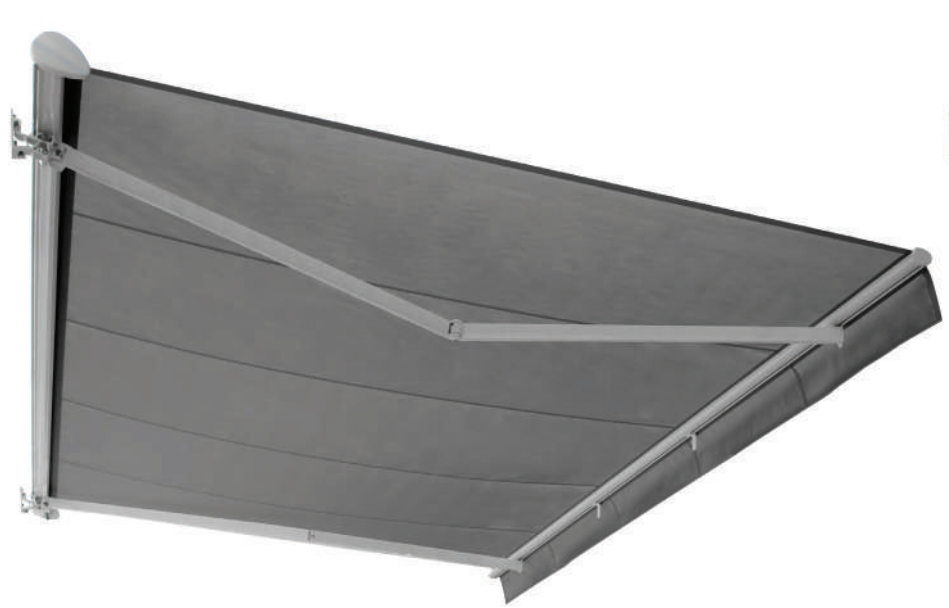

STORE BANNE SEMI COFFRE COVER LAQUÉ ANTHRACITE STRUCTURÉ

STORE BANNE SEMI COFFRE

Encombrement :

+ PRODUIT :

- Design compact
- Installation façade
- Encombrement réduit
- Optimisation du réglage d'inclinaison des bras
- Coffre, protège la toile en position fermée

Store bannne semi coffre COVER Armature aluminium laqué anthracite

Caractéristiques :

- Structure en aluminium extrudé laqué blanc satiné brillant ou gris anthracite structuré tube d'enroulement de diamètre 60mm assurant la rigidité du tube.
- Bras en aluminium avec câble en acier inoxydable, protégé par une gaine isolante. Testé plus de 6000 cycles (1 cycle = 1 ouverture et 1 fermeture)
- Manœuvre motorisée avec manœuvre de secours.
- Inclinaison de 0° à 50°

Fixation :

- Pose en façade

Dimensions :

- 4.00 x 3.00 m
- 5.00 x 3.00 m

Toile acrylique :

• Toile Acrylique teintée dans la masse, la couleur est imprégnée au cœur même de la fibre lors de sa fabrication, contrairement à d'autres fibres qui sont colorées par simple trempage. Ceci est la garantie de couleurs éclatantes et durables dans le temps. La toile subit un traitement spécifique qui la protège également des intempéries.