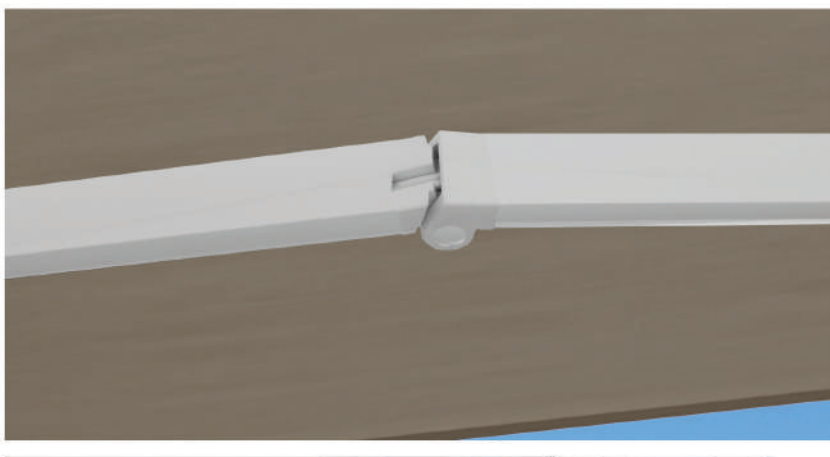

STORE BANNE SEMI COFFRE COVER LAQUÉ ANTHRACITE STRUCTURÉ

STORE BANNE SEMI COFFRE

Encombrement :

+ PRODUIT :

- Design compact
- Installation façade
- Encombrement réduit
- Optimisation du réglage d'inclinaison des bras
- Coffre, protège la toile en position fermée

Store bannne semi coffre COVER Armature aluminium laqué anthracite

Caractéristiques :

- Structure en aluminium extrudé laqué blanc satiné brillant ou gris anthracite structuré tube d'enroulement de diamètre 60mm assurant la rigidité du tube.
- Bras en aluminium avec câble en acier inoxydable, protégé par une gaine isolante. Testé plus de 6000 cycles (1 cycle = 1 ouverture et 1 fermeture)
- Manœuvre motorisée avec manœuvre de secours.
- Inclinaison de 0° à 50°

Fixation :

- Pose en façade

Dimensions :

- 4.00 x 3.00 m
- 5.00 x 3.00 m

Toile acrylique :

• Toile Acrylique teintée dans la masse, la couleur est imprégnée au cœur même de la fibre lors de sa fabrication, contrairement à d'autres fibres qui sont colorées par simple trempage. Ceci est la garantie de couleurs éclatantes et durables dans le temps. La toile subit un traitement spécifique qui la protège également des intempéries.

Anthracite structuré RAL7016

Blanc satiné RAL9010

Manœuvre :

Moteur filaire avec manœuvre de secours Ø45 mm

Interrupteur IP54

Télécommande

Automatisme

ombrazur