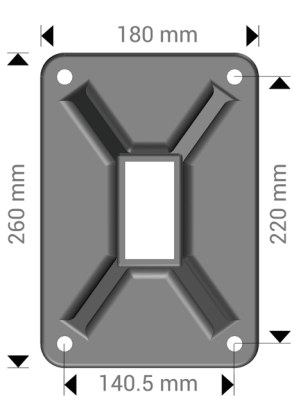

### Encombrement :

Inclinaison :

Semelle :

### Caractéristiques :

- Structure en aluminium extrudé laqué blanc satiné brillant ou gris anthracite structuré tube d'enroulement de diamètre 78mm assurant la rigidité du tube.
- Pieds en acier laqué blanc satiné brillant ou gris anthracite structuré
- Bras en aluminium avec câble en acier inoxydable, protégé par une gaine isolante. Testé plus de 6000 cycles (1 cycle = 1 ouverture et 1 fermeture)
- Manœuvre manuelle par treuil mécanique ou manœuvre motorisée.
- Inclinaison de 0° à 15°

### Dimensions :

- 4.00 x 2 x 3.00 m / 24 m<sup>2</sup>
- 5.00 x 2 x 3.00 m / 30 m<sup>2</sup>
- 6.00 x 2 x 3.00 m / 36 m<sup>2</sup>

Dimension maxi