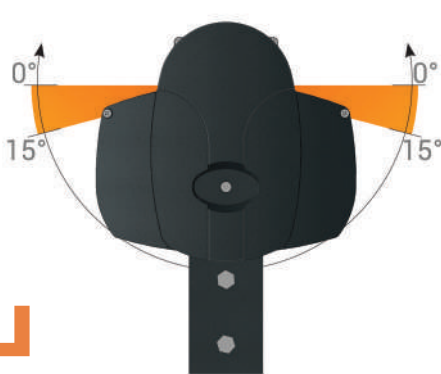

### Encombrement :

Inclinaison :

Semelle :

### + PRODUIT :

- Très grande protection solaire jusqu'à 36m<sup>2</sup>
- Esthétique
- Optimisation du réglage d'inclinaison des bras
- Coffre, protège totalement la toile en position fermée
- Assemblage et mise en œuvre très simple

### Caractéristiques :

- Structure en aluminium extrudé laqué blanc satiné brillant ou gris anthracite structuré tube d'enroulement de diamètre 78mm assurant la rigidité du tube.
- Pieds en acier laqué blanc satiné brillant ou gris anthracite structuré
- Bras en aluminium avec câble en acier inoxydable, protégé par une gaine isolante. Testé plus de 6000 cycles (1 cycle = 1 ouverture et 1 fermeture)
- Manœuvre manuelle par treuil mécanique ou manœuvre motorisée.
- Inclinaison de 0° à 15°

### Dimensions :

- 4.00 x 2 x 3.00 m / 24 m<sup>2</sup>
- 5.00 x 2 x 3.00 m / 30 m<sup>2</sup>
- 6.00 x 2 x 3.00 m / 36 m<sup>2</sup>

Dimension maxi