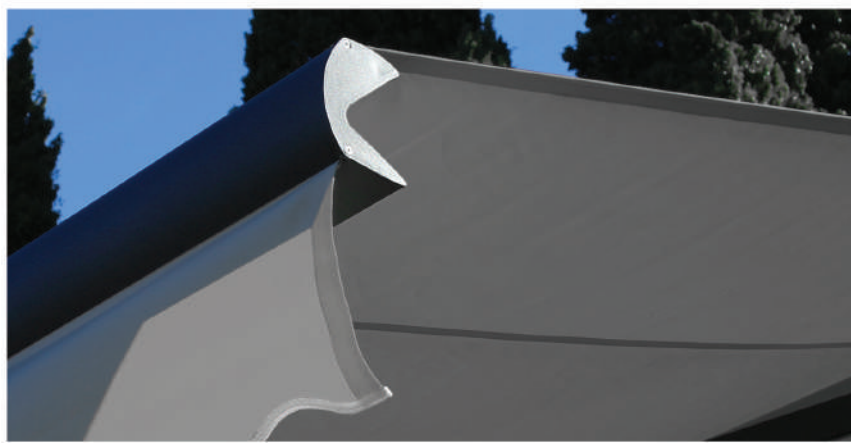

Store double pente **GARDEN** Armature aluminium laqué anthracite