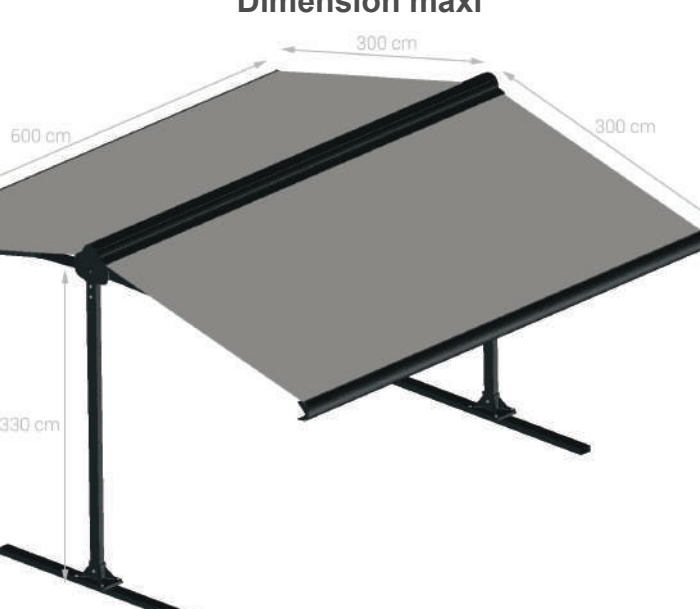

### + PRODUIT :

- Très grande protection solaire jusqu'à 36m<sup>2</sup>
- Esthétique
- Optimisation du réglage d'inclinaison des bras
- Coffre, protège totalement la toile en position fermée
- Assemblage et mise en œuvre très simple

### Dimensions :

- 4.00 x 2 x 3.00 m / 24 m<sup>2</sup>
- 5.00 x 2 x 3.00 m / 30 m<sup>2</sup>
- 6.00 x 2 x 3.00 m / 36 m<sup>2</sup>

Dimension maxi