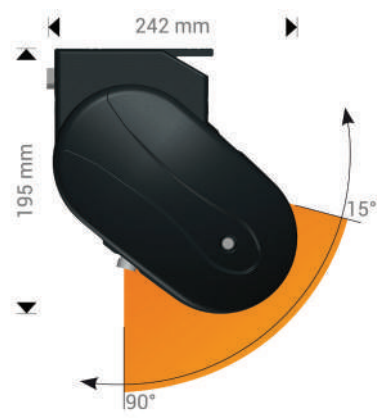

STORE BANNE COFFRE PROTECT LAQUÉ ANTHRACITE STRUCTURÉ

STORE BANNE COFFRE INTÉGRAL

Encombrement :

Pose en façade :

Pose en plafond :

+ PRODUIT :

- Design compact
- Installation façade ou plafond
- Encombrement réduit
- Optimisation du réglage d'inclinaison des bras
- Réglage moteur accessible sans mécanisation du coffre
- Coffre, protège totalement la toile en position fermée

Store banne coffre PROTECT Armature aluminium laqué anthracite

Caractéristiques :

- Structure en aluminium extrudé laqué blanc satiné brillant ou gris anthracite structuré tube d'enroulement de diamètre 78mm assurant la rigidité du tube.
- Bras en aluminium avec câble en acier inoxydable, protégé par une gaine isolante. Testé plus de 6000 cycles (1 cycle = 1 ouverture et 1 fermeture)
- Manœuvre motorisée avec manœuvre de secours.
- Inclinaison pose en façade 0° à 75°, pose plafond 15° à 90°
- Option : éclairage LED
- Option : capteur de vibration

Fixation :

- Pose en façade
- Pose en plafond

Dimensions :

- 4.00 x 3.50 m
- 5.00 x 3.50 m
- 6.00 x 3.50 m

Toile acrylique :

• Toile Acrylique teintée dans la masse, la couleur est imprégnée au cœur même de la fibre lors de sa fabrication, contrairement à d'autres fibres qui sont colorées par simple trempage. Ceci est la garantie de couleurs éclatantes et durables dans le temps. La toile subit un traitement spécifique qui la protège également des intempéries.