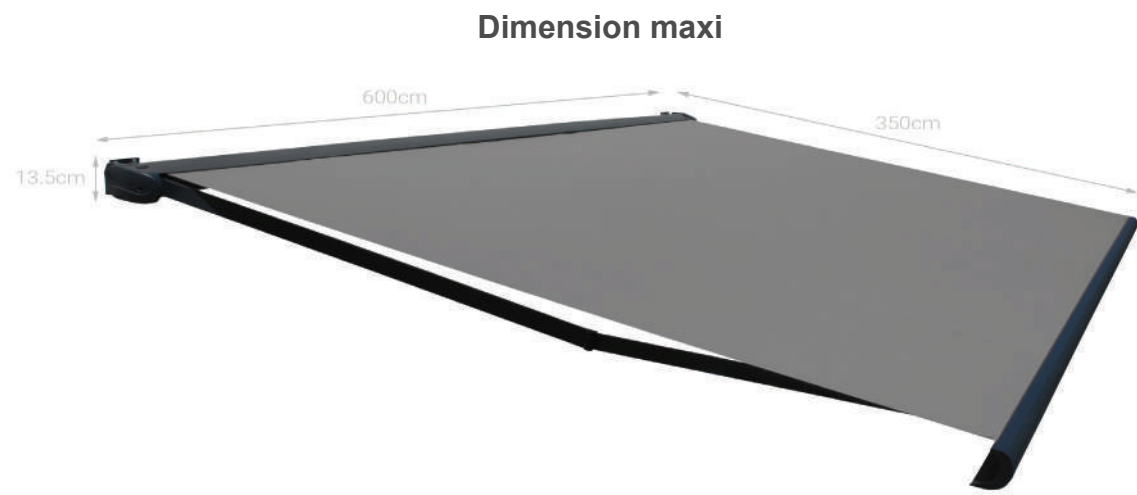

STORE BANNE COFFRE PROTECT LAQUÉ ANTHRACITE STRUCTURÉ

STORE BANNE COFFRE INTÉGRAL

Encombrement :

Pose en façade :

Pose en plafond :

+ PRODUIT :

- Design compact
- Installation façade ou plafond
- Encombrement réduit
- Optimisation du réglage d'inclinaison des bras
- Réglage moteur accessible sans mécanisation du coffre
- Coffre, protège totalement la toile en position fermée

Store banne coffre PROTECT Armature aluminium laqué anthracite

Caractéristiques :

- Structure en aluminium extrudé laqué blanc satiné brillant ou gris anthracite structuré tube d'enroulement de diamètre 78mm assurant la rigidité du tube.
- Bras en aluminium avec câble en acier inoxydable, protégé par une gaine isolante. Testé plus de 6000 cycles (1 cycle = 1 ouverture et 1 fermeture)
- Manœuvre motorisée avec manœuvre de secours.
- Inclinaison pose en façade 0° à 75°, pose plafond 15° à 90°
- Option : éclairage LED
- Option : capteur de vibration

Fixation :

- Pose en façade
- Pose en plafond

Dimensions :

- 4.00 x 3.50 m
- 5.00 x 3.50 m
- 6.00 x 3.50 m

Toile acrylique :

• Toile Acrylique teintée dans la masse, la couleur est imprégnée au cœur même de la fibre lors de sa fabrication, contrairement à d'autres fibres qui sont colorées par simple trempage. Ceci est la garantie de couleurs éclatantes et durables dans le temps. La toile subit un traitement spécifique qui la protège également des intempéries.