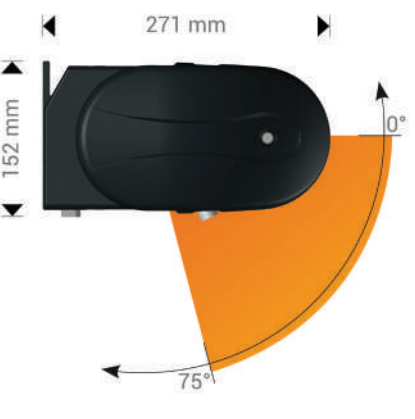

STORE BANNE COFFRE PROTECT LAQUÉ ANTHRACITE STRUCTURÉ

STORE BANNE COFFRE INTÉGRAL

Encombrement :

Pose en façade :

Pose en plafond :

+ PRODUIT :

- Design compact
- Installation façade ou plafond
- Encombrement réduit
- Optimisation du réglage d'inclinaison des bras
- Réglage moteur accessible sans mécanisation du coffre
- Coffre, protège totalement la toile en position fermée

Store banne coffre PROTECT Armature aluminium laqué anthracite

Caractéristiques :

- Structure en aluminium extrudé laqué blanc satiné brillant ou gris anthracite structuré tube d'enroulement de diamètre 78mm assurant la rigidité du tube.
- Bras en aluminium avec câble en acier inoxydable, protégé par une gaine isolante. Testé plus de 6000 cycles (1 cycle = 1 ouverture et 1 fermeture)
- Manœuvre motorisée avec manœuvre de secours.
- Inclinaison pose en façade 0° à 75°, pose plafond 15° à 90°
- Option : éclairage LED
- Option : capteur de vibration

Fixation :

- Pose en façade
- Pose en plafond

Dimensions :

- 4.00 x 3.50 m
- 5.00 x 3.50 m
- 6.00 x 3.50 m

Toile acrylique :

• Toile Acrylique teintée dans la masse, la couleur est imprégnée au cœur même de la fibre lors de sa fabrication, contrairement à d'autres fibres qui sont colorées par simple trempage. Ceci est la garantie de couleurs éclatantes et durables dans le temps. La toile subit un traitement spécifique qui la protège également des intempéries.